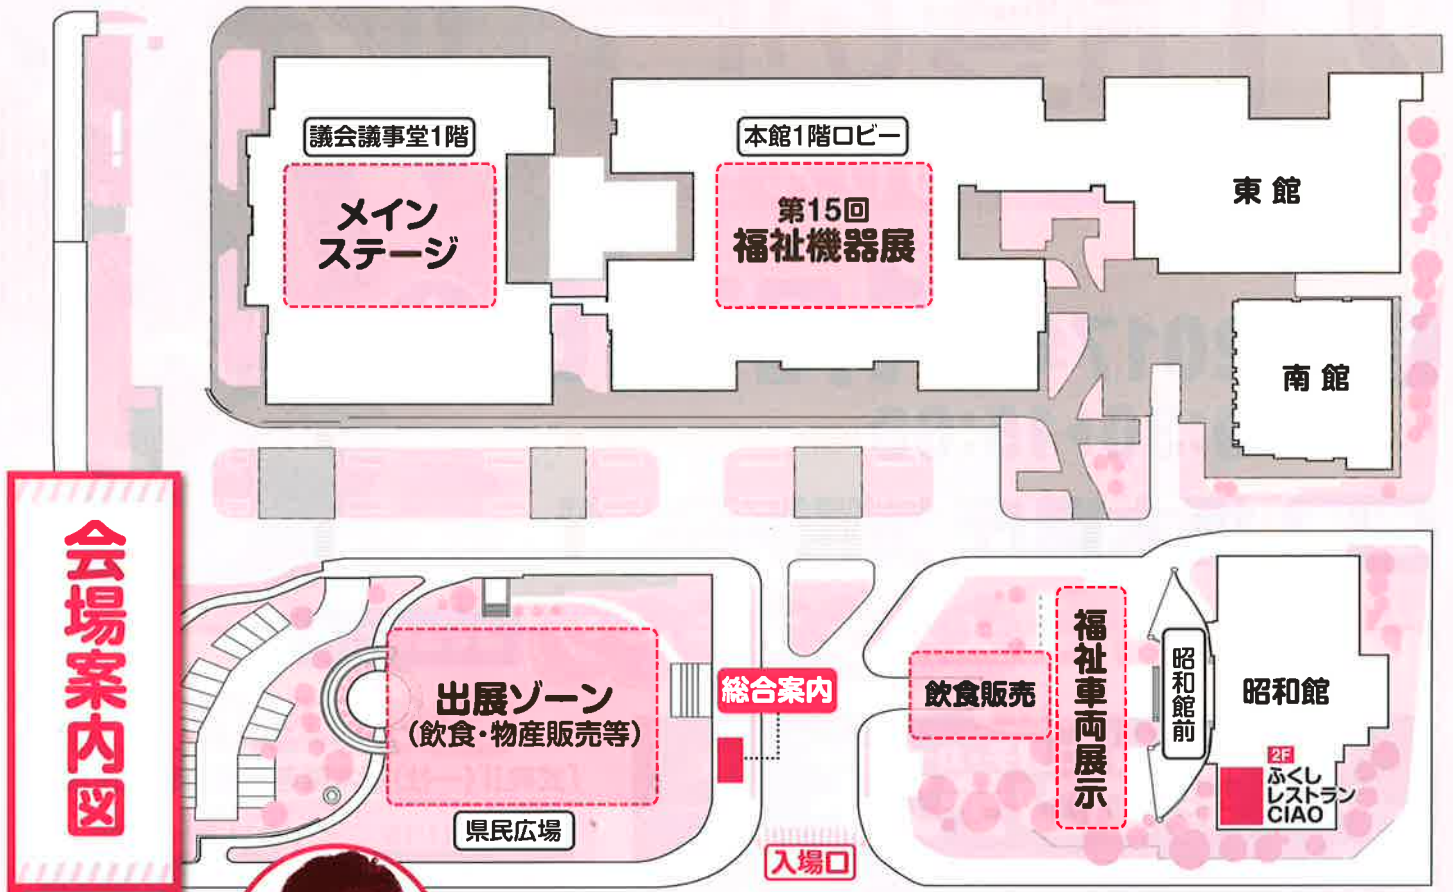

会場案内図

MC

佐藤 望
RADIO BERRY

メインステージスケジュール

時間	内容
9:30	09:30~ 式典
10:00	10:00~ (一社) 栃木県老人福祉施設協議会 表彰式
10:30	10:45~ ニトリヒロヤス アコースティック ライブ
11:00	11:30~ MIYAOTOME JAZZライブ
12:00	
12:30	12:45~ BREXY-blue チアダンス

時間	内容
13:00	13:00~ ●主催者挨拶
13:10	13:10~ ●一次審査 ☐自己PR ☐応援団による推薦コメント
13:30	13:50~ ●二次審査 ☐個人パフォーマンス ☐MCからの質問タイム
14:00	14:20~ ●来場者による投票
14:30	14:30~ ●審査会 バンビーニとよさとの園児によるパフォーマンス
15:00	14:45~ ●審査結果発表・表彰式

11月11日
「いい日」いい日は
介護の日

介護の日について

厚生労働省において、「介護について理解と認識を深め、介護従事者、介護サービス利用者及び介護家族を支援するとともに、利用者、家族、介護従事者、それらを取りまく地域社会における支え合いや交流を促進する観点から、高齢者や障害者等に対する介護に関し、国民への啓発を重点的に実施するための日」として「11月11日」を「**介護の日**」と決めたものです。

同日開催

ヒューマン
フェスタ
とちぎ2017

会場
栃木県障害者スポーツセンター
とちぎ福祉プラザ
時間 10:00~15:30

これは音声コードです

このコードは目の不自由な方の情報提供を目的に作られたものです。専用の読み取り機械を通して音声で読み上げます。

※何らかの援助や配慮が必要な方は、総合案内にお知らせください。